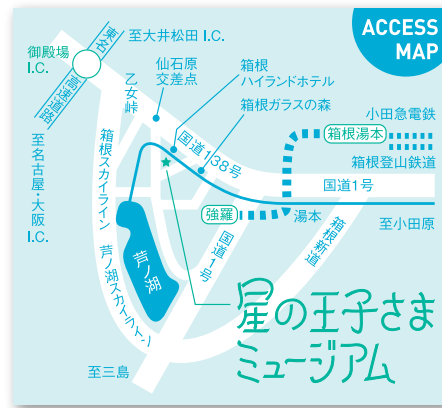

本チラシ1枚につき1グループまでご利用可能・ご入園時に入園料金をより100円を割引 (割引利用は不可)

[営業時間] 9:00～18:00 (最終入園 17:00) 年中無休 [入園料] 大人 1,600円 シニア (65歳以上)・学生 (要学生証) 1,100円 小中生 700円 15名様以上→200円引き ※表示価格はすべて税込です。[交通アクセス] 箱根登山鉄道「箱根湯本駅」より箱根登山バス「桃源台行き」約30分、「川向・星の王子さまミュージアム」バス停下車

TBS TBSラジオ HYPONEX M&BFlora
TBS 星の王子さまミュージアム 検索 http://www.tbs.co.jp/l-prince/

ご優待券